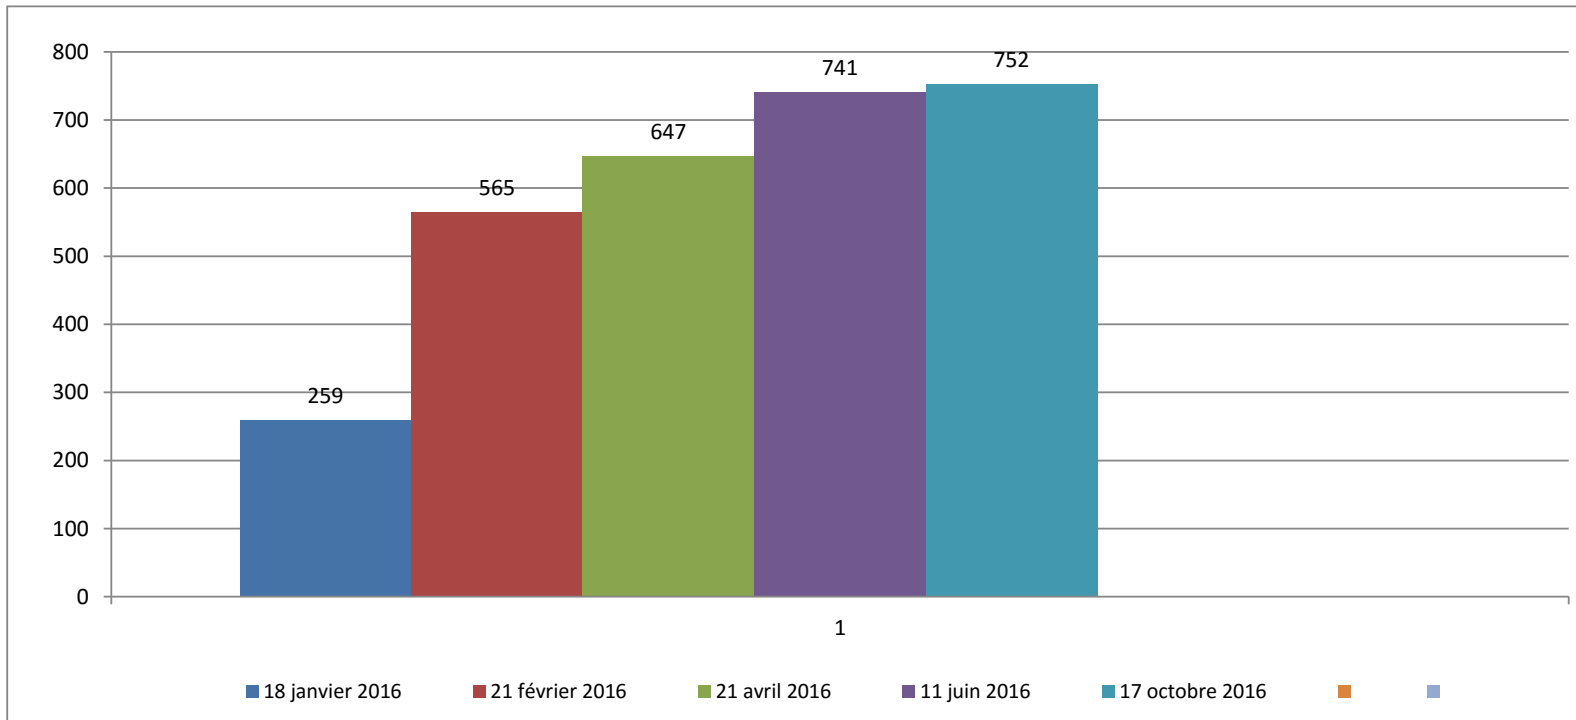

CLASSEMENTS DU CLUB ANNEE 2016

Année 2015	18 janvier 2016	21 février 2016	21 avril 2016	11 juin 2016	17 octobre 2016			Rappel Déc. 2015
Points Club	259	565	647	741	752			863
Yvelines (sur 49)	19 ^e	14 ^e	18 ^e	18 ^e	18 ^e			19 ^e
Ligue IDF (sur 323)	129 ^e	89 ^e	105 ^e	105 ^e	110 ^e			113 ^e
National (sur 1839)	671 ^e	470 ^e	542 ^e	554 ^e	572 ^e			550 ^e
Nb de classés	9	43	52	59	59			77

CLASSEMENTS DU CLUB ANNEES 2006 - 2015

Années	2006	2007	2008	2009	2010	2011	2012	2013	2014	2015
Yvelines	12	13	13	15	12	14	15	18	18	19
Ligue IDF	83	83	83	84	79	85	86	110	113	113
National	471	431	444	451	411	451	463	575	579	550