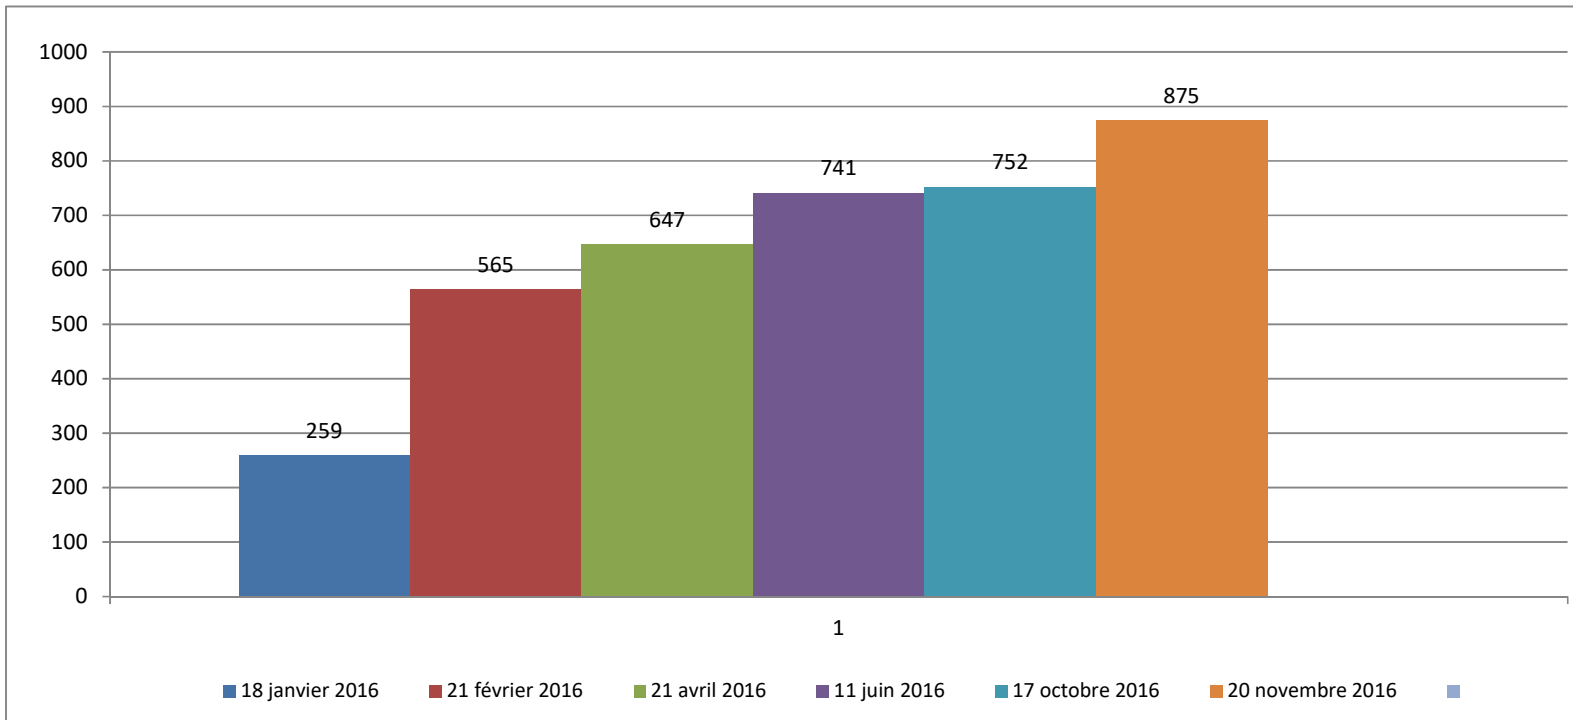

## CLASSEMENTS DU CLUB ANNEE 2016

Année 2015	18 janvier 2016	21 février 2016	21 avril 2016	11 juin 2016	17 octobre 2016	20 novembre 2016	Rappel Déc. 2015
Points Club	259	565	647	741	752	875	863
Yvelines (sur 49)	19 <sup>e</sup>	14 <sup>e</sup>	18 <sup>e</sup>	18 <sup>e</sup>	18 <sup>e</sup>	17 <sup>e</sup>	19 <sup>e</sup>
Ligue IDF (sur 323)	129 <sup>e</sup>	89 <sup>e</sup>	105 <sup>e</sup>	105 <sup>e</sup>	110 <sup>e</sup>	102 <sup>e</sup>	113 <sup>e</sup>
National (sur 1839)	671 <sup>e</sup>	470 <sup>e</sup>	542 <sup>e</sup>	554 <sup>e</sup>	572 <sup>e</sup>	542 <sup>e</sup>	550 <sup>e</sup>
Nb de classés	9	43	52	59	59	76	77

## CLASSEMENTS DU CLUB ANNEES 2006 - 2015

Années	2006	2007	2008	2009	2010	2011	2012	2013	2014	2015
Yvelines	12	13	13	15	12	14	15	18	18	19
Ligue IDF	83	83	83	84	79	85	86	110	113	113
National	471	431	444	451	411	451	463	575	579	550