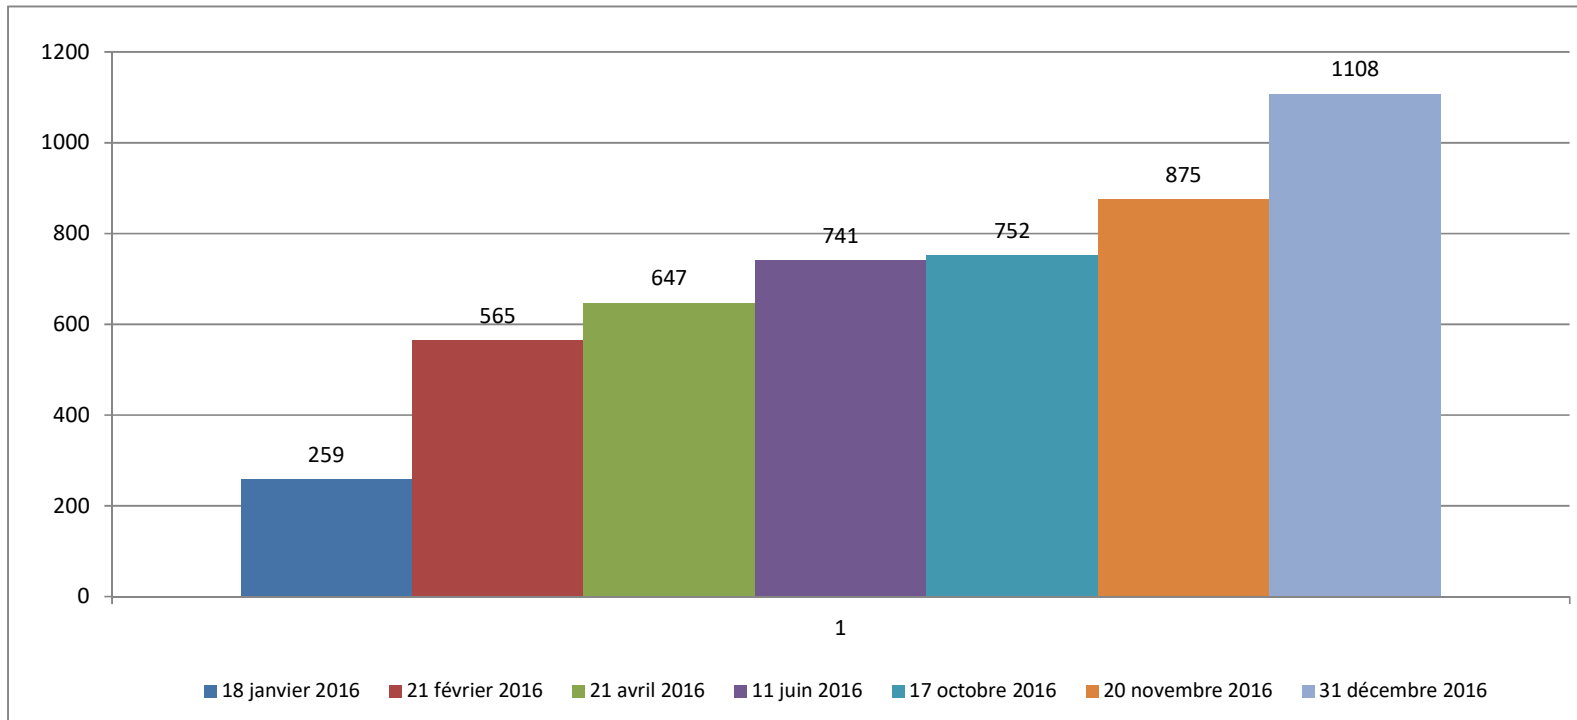

CLASSEMENTS DU CLUB ANNEE 2016

Année 2015	18 janvier 2016	21 février 2016	21 avril 2016	11 juin 2016	17 octobre 2016	20 novembre 2016	31 décembre 2016	Rappel Déc. 2015
Points Club	259	565	647	741	752	875	1108	863
Yvelines (sur 53)	19 ^è	14 ^è	18 ^è	18 ^è	18 ^è	17 ^è	12 ^è	19 ^è
Ligue IDF (sur 336)	129 ^è	89 ^è	105 ^è	105 ^è	110 ^è	102 ^è	87 ^è	113 ^è
National (sur 1917)	671 ^è	470 ^è	542 ^è	554 ^è	572 ^è	542 ^è	456 ^è	550 ^è
Nb de classés	9	43	52	59	59	76	101	77

CLASSEMENTS DU CLUB ANNEES 2006 - 2015

Années	2006	2007	2008	2009	2010	2011	2012	2013	2014	2015
Yvelines	12	13	13	15	12	14	15	18	18	19
Ligue IDF	83	83	83	84	79	85	86	110	113	113
National	471	431	444	451	411	451	463	575	579	550