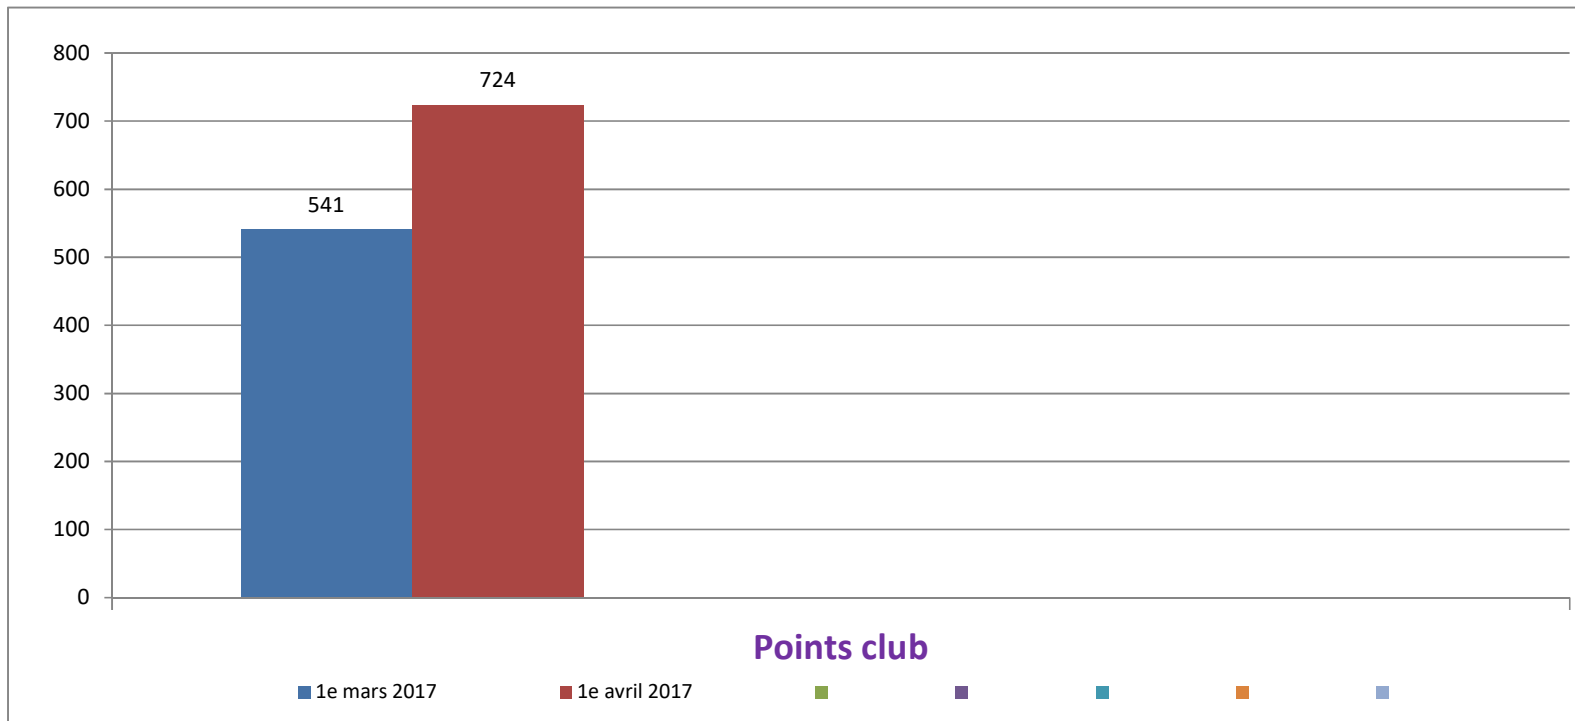

CLASSEMENTS DU CLUB ANNEE 2017

| Année 2015 | 1e mars 2017 | 1e avril 2017 | | | | | | Rappel Déc. 2015 |
|---------------------|------------------|------------------|--|--|--|--|--|------------------|
| Points Club | 541 | 724 | | | | | | 1108 |
| Yvelines (sur 52) | 11 ^e | 10 ^e | | | | | | 12 ^e |
| Ligue IDF (sur 322) | 81 ^e | 74 ^e | | | | | | 87 ^e |
| National (sur 1917) | 440 ^e | 425 ^e | | | | | | 456 ^e |
| Nb de classés | 44 | 48 | | | | | | 101 |